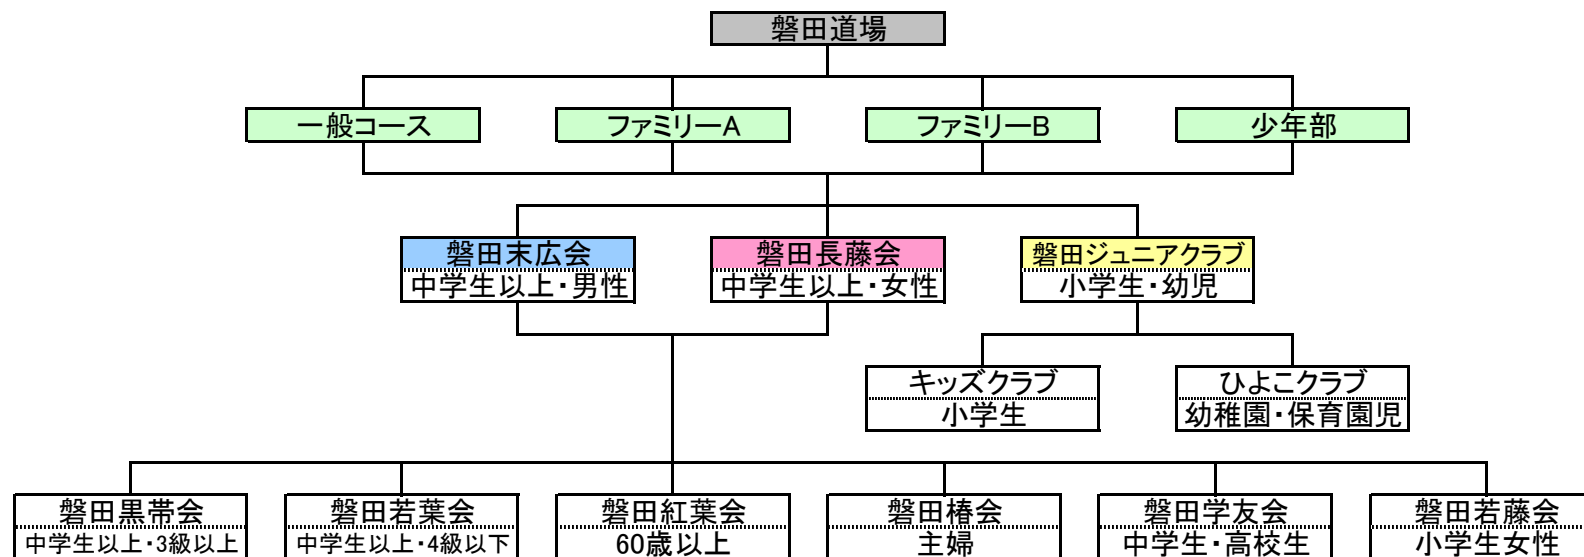

合気道養神館静岡支部 磐田道場組織図

磐田道場内部組織		磐田道場・分科会	
組織名	会員対象	分科会	会員対象・内容
磐田末広会	一般・ファミリー各コースの中学生以上の男性会員	磐田黒帯会	中学生以上・3級以上の会員(末広会・長藤会の分科会) 基本技の研究と応用技の習得を行なう会
磐田長藤会	一般・ファミリー各コースの中学生以上の女性会員	磐田若葉会	中学生以上・4級以下の会員(末広会・長藤会の分科会) 受身・基本動作・基本技等、合気道の基本を習得する会
磐田ジュニアクラブ	少年部・ファミリー各コースの小学生以下の会員 子供たちのイベント等を含めて交流を図る会 〔磐田キッズクラブ〕 小学生対象に演武大会を意識した、スピード、且つ全員が揃えて技が行なえるように稽古する会 〔磐田ひよこクラブ〕 幼稚園・保育園児対象に遊びながら、且つ合気道の礼儀作法や受身等を学ぶ会	磐田紅葉会	60歳以上・シニア会員(末広会・長藤会の分科会) 合気道を通じて健康を第一に考え、無理なくマイペースで合気道を習得する会
		磐田椿会	主婦会員(長藤会の分科会) 主婦同士で合気道を通じて日常のコミュニケーションを図る会
		磐田学友会	中学・高校生会員 合気道の基本を習得し、より威力ある合気道を習得する会
		磐田若藤会	小学生の女子会員